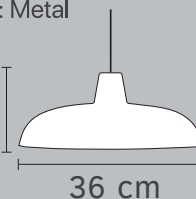

ESTILO

WIRE

SOLID

Material: Metal

14 cm

36 cm

STUTT GART

STUTT GART