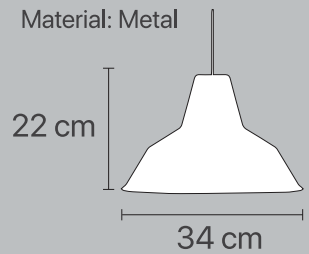

ESTILO

Material: Metal