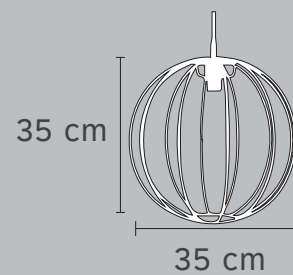

VARIANTES

ESTILO

Material: Metal