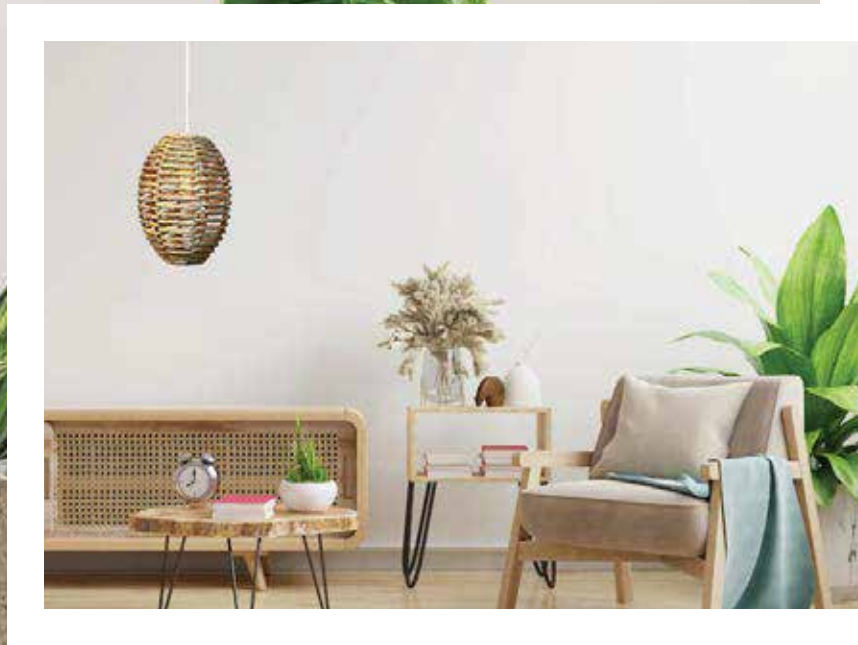

Material: Metal / Junco

45 cm

37 cm

HUATULCO

HUATULCO

VARIANTES

Colgante

ESTILO