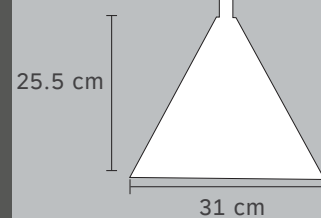

ESTILO

Material: Metal