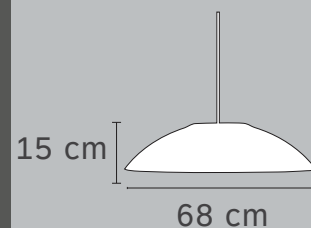

ESTILO

Material: Metal