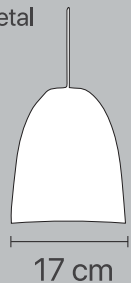

Mesa

Escritorio

Piso

Farol

ESTILO

SOLID

Material: Metal

20 cm

17 cm

DECONIA

DECONIA

VARIANTES

ESTILO

Material: Metal

24 cm

18.5 cm