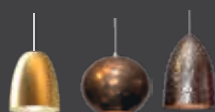

Mesa

Escritorio

Piso

Farol

ESTILOS

Solid

Natura

Vitro