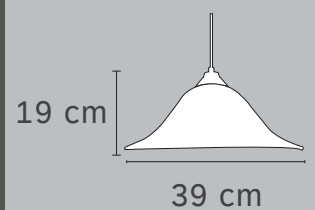

VARIANTES

Colgante

ESTILO

VITRO

Material: Metal