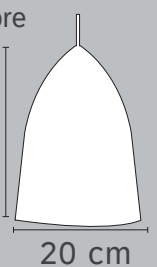

ESTILO

SOLID

Material: Cobre

30 cm