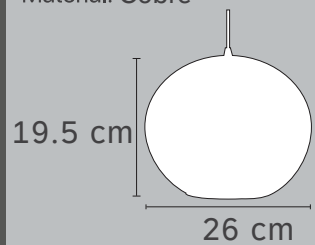

VARIANTES

Colgante

ESTILO

SOLID

Material: Cobre