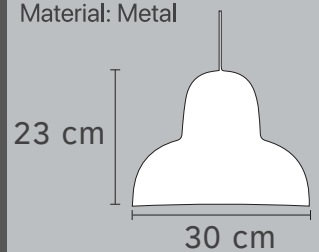

ESTILO

Material: Metal