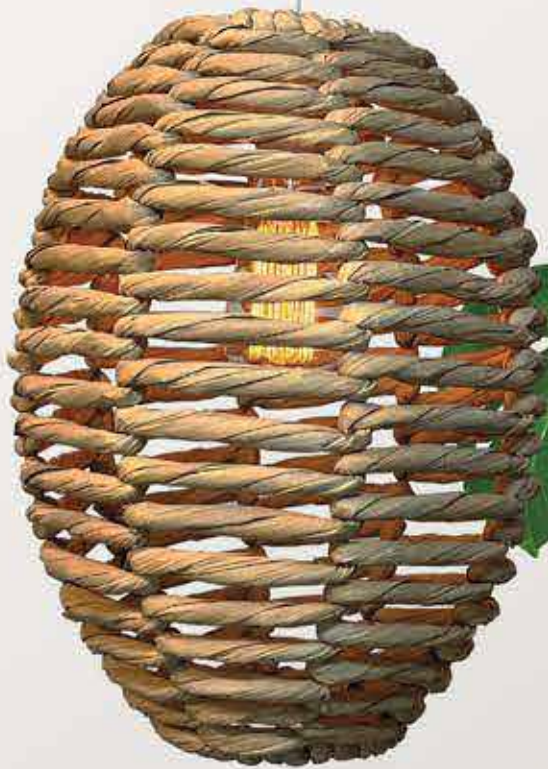

Material: Metal / Junco

45 cm

37 cm

HUATULCO

HUATULCO

VARIANTES

Colgante

ESTILO