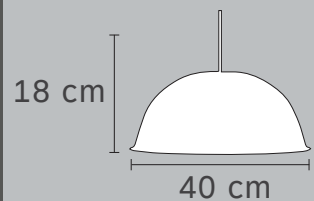

ESTILO

WIRE

SOLID

Material: Metal